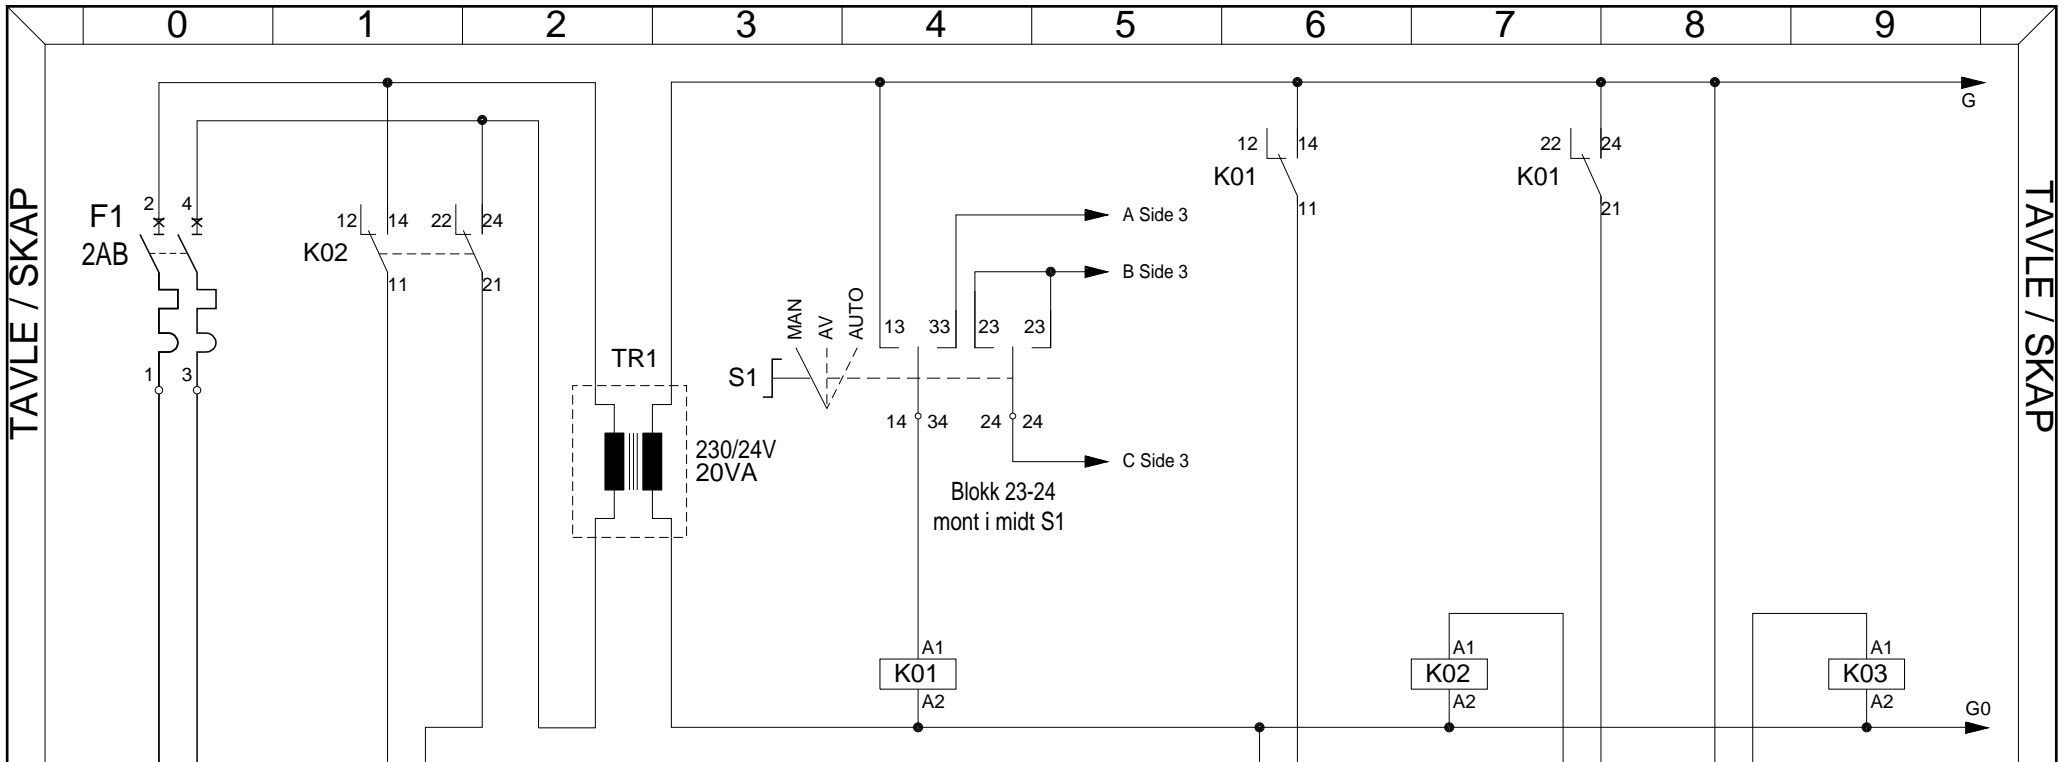

R.kl L1 N X1 1 2 X3 1 2 3 4 5 6

Hovedtilf. 230V Maks last 2A Min forankoblet sikring 10A C/D	Rele 4p 24V AC	Rele 4p 24V AC	Lask Trykksetting	Rele 4p 24V AC

Produsent JØTRONIC Jøtronic Elektro as JØTRONIC Elektro a.s Travbaneveien 3 N-4031 Stavanger Tlf 51 67 69 50	Art. nr 282470 SAS-V Standard automatikkskap for ventilasjon Prioritert tilluft eller avtrekk basert pa temp, fukt etc Fra serie nr. 9700-47	Rev. dato.: 17.03.2023	Dato.: 15.02.2022	Side
		Rev. dato.:	Konstr.: O. Johannessen	2
		Utgave.: 2	Ordre nr.: SAS-V