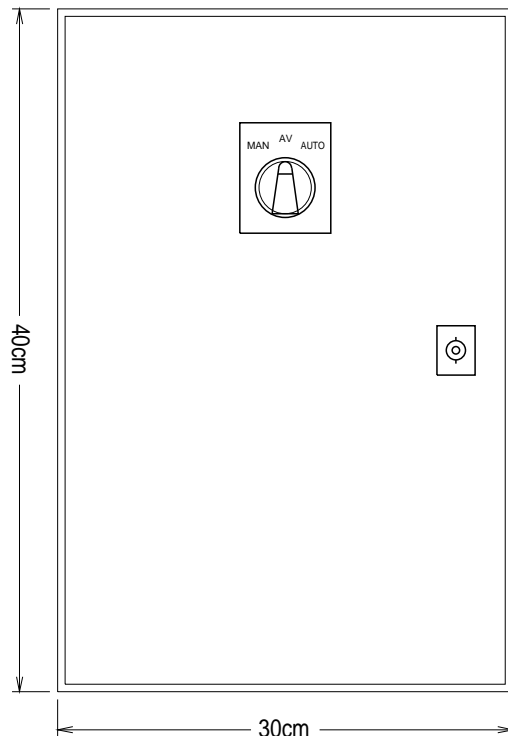

Fargekode ledere

Kraft

L1 Sort  
L2 Brun  
L3 Gra ( Hvit )  
L1 L2 L3 Sort over 6mm<sup>2</sup>  
N Lys blå

Styrestrøm 230V

L Hvit  
L2/N Lys blå

Styrestrøm 24V

G Brun  
G0 Orange

Rekkeklemmer

X1=400V / 230V  
X2=230V  
X3=24V

Kabelinnføring

Skapdybde 15cm

Festehull 8.5mm

Produsent

**JØTRONIC**

Jøtronic Elektro as

JØTRONIC Elektro a.s  
Travbaneveien 3  
N-4031 Stavanger  
Tlf 51 67 69 50

Konstr.: O. Johannessen

Ordre nr.: SAS-V

Side

**1**

R.kl L1 N X1 1 2 X3 1 2 3 4 5 6

<p>Hovedtilf. 230V Maks last 2A Min forankoblet sikring 10A C/D</p>	<p>Rele 4p 24V AC</p>	<p>Rele 4p 24V AC</p>	<p>Lask Trykksetting</p>	<p>Rele 4p 24V AC</p>
---	---------------------------	---------------------------	------------------------------	---------------------------