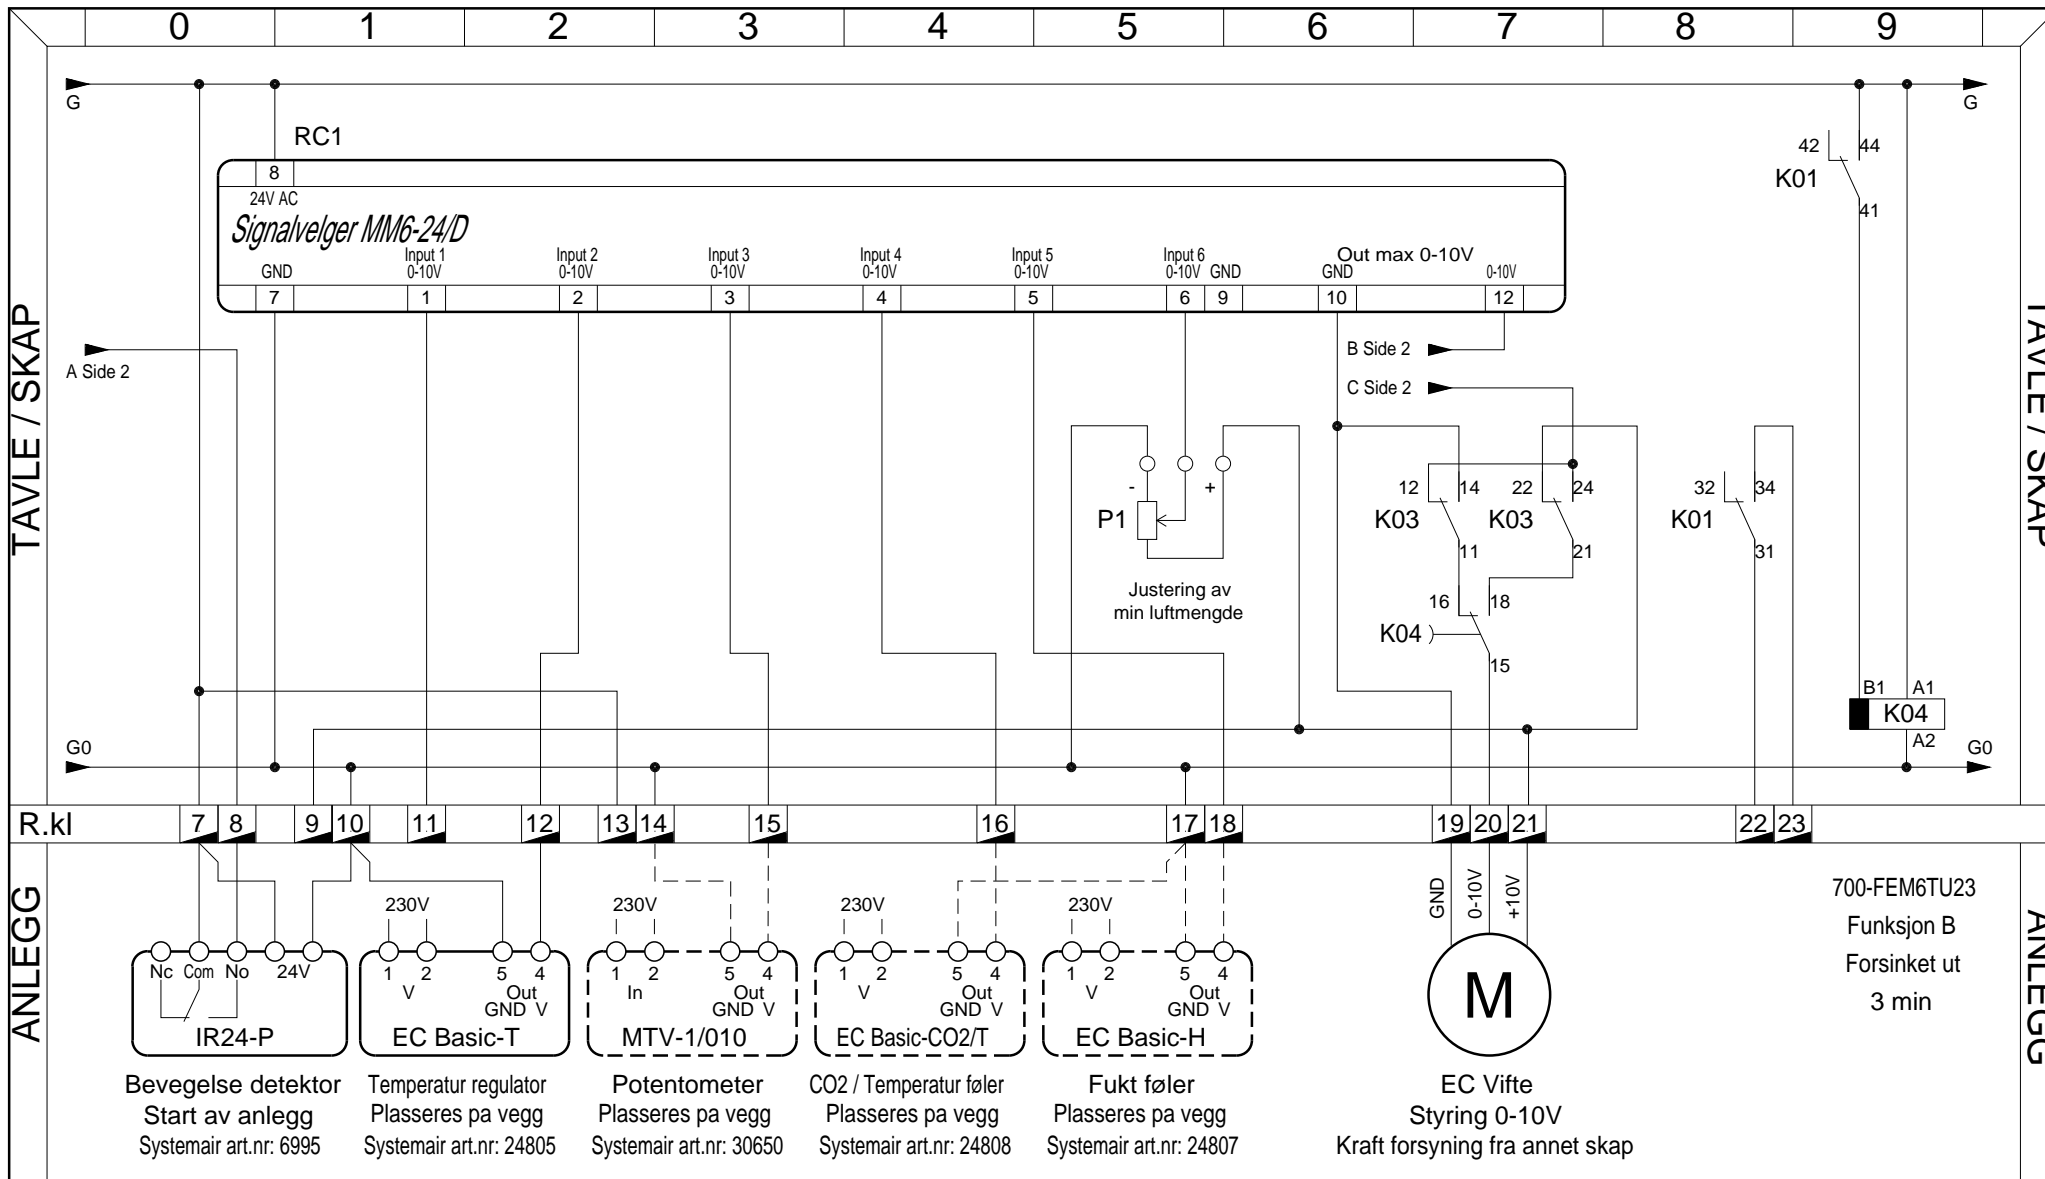

Produsent

JØTRONIC

Jøtronic Elektro as

JØTRONIC Elektro a.s
Travbaneveien 3
N-4031 Stavanger
Tlf 51 67 69 50

Art. nr 282470 SAS-V

Standard automatiskskap for ventilasjon
Prioritert tilluft eller avtrekk basert på temp, fukt etc
Fra serie nr. 9700-47

Rev. dato.: 17.03.2023

Rev. dato.:

Utgave.: 2

Dato.: 15.02.2022

Konstr.: O. Johannessen

Ordre nr.: SAS-V

Side

3