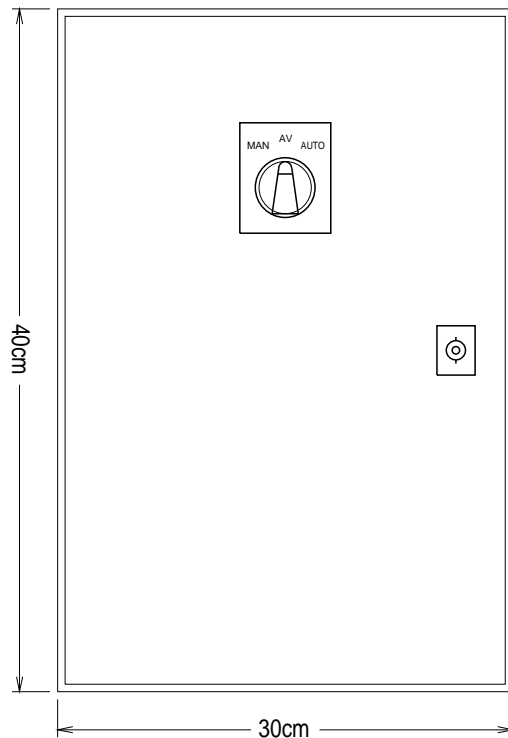

Fargekode ledere

Kraft

L1 Sort
L2 Brun
L3 Gra (Hvit)
L1 L2 L3 Sort over 6mm²
N Lys blå

Styrestrøm 230V

L Hvit
L2/N Lys blå

Styrestrøm 24V

G Brun
G0 Orange

Rekkeklemmer

X1=400V / 230V
X2=230V
X3=24V

Kabelinnføring

Skapdybde 15cm

Festehull 8.5mm

Produsent

JØTRONIC

Jøtronic Elektro as

JØTRONIC Elektro a.s
Travbaneveien 3
N-4031 Stavanger
Tlf 51 67 69 50