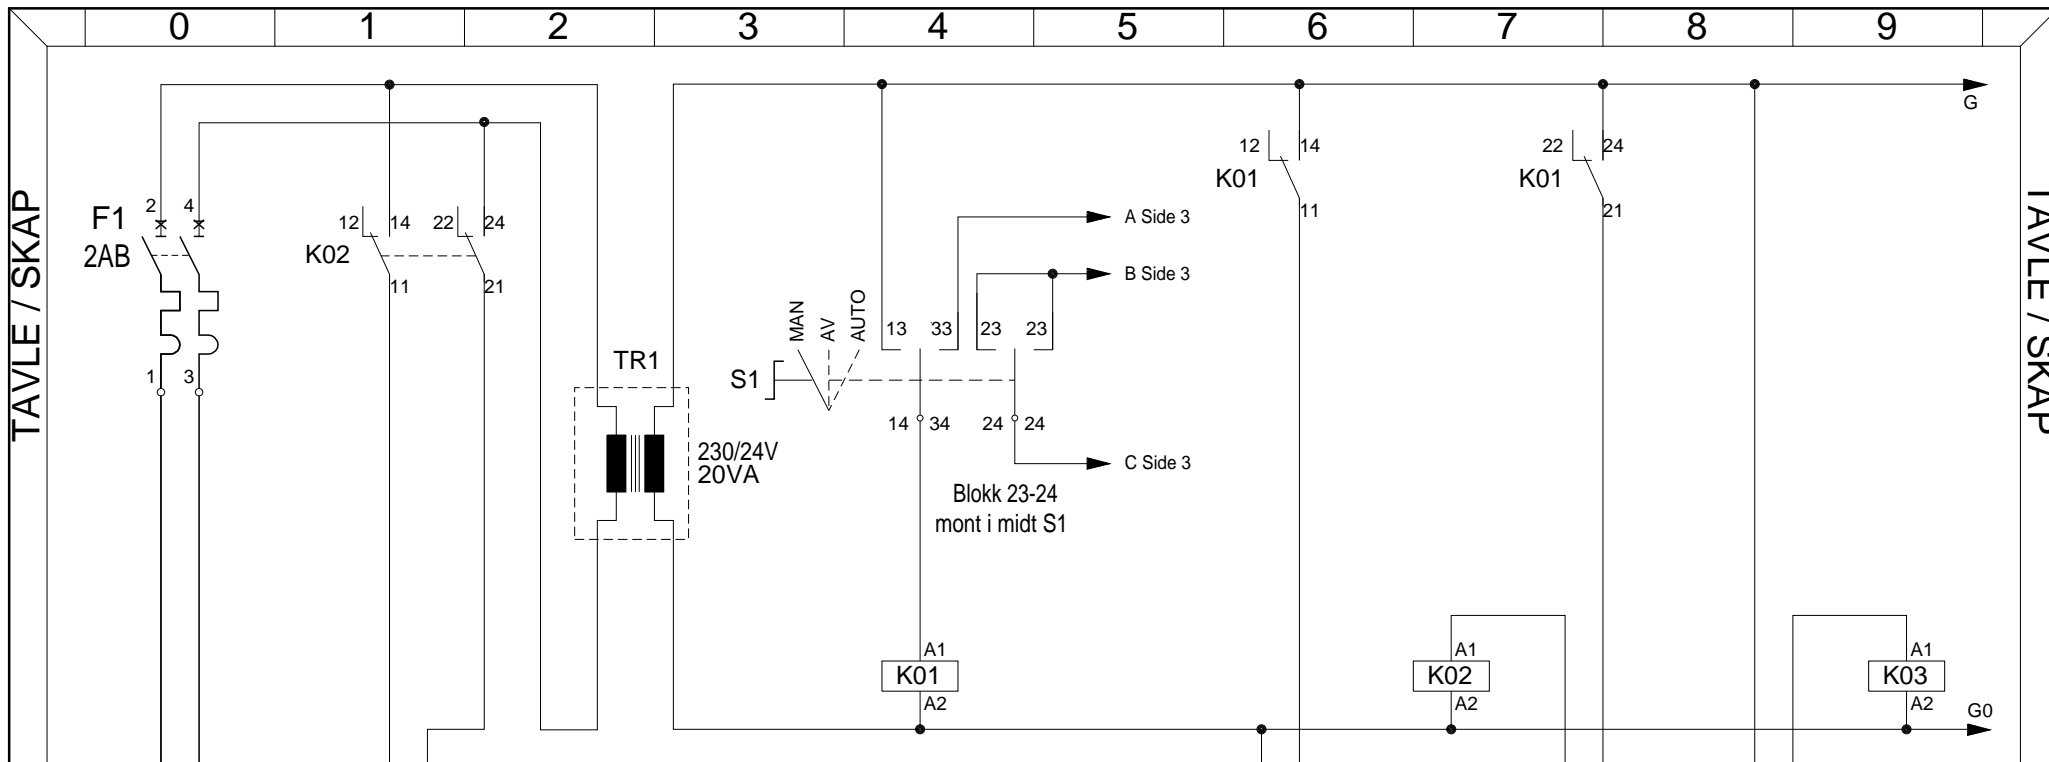

Produsent JØTRONIC Jøtronic Elektro as JØTRONIC Elektro a.s Travbaneveien 3 N-4031 Stavanger Tlf 51 67 69 50	Art. nr 282470 SAS-VV Standard automatikkskap for ventilasjon-varmebatteri Prioritert tilluft eller avtrekk basert pa temp, fukt etc Fra serie nr. 9700-47	Rev. dato.: 17.03.2023 Rev. dato.:	Dato.: 15.02.2022 Konstr.: O. Johannessen	Side 2
	Utgave.: 2	Ordre nr.: SAS-VV