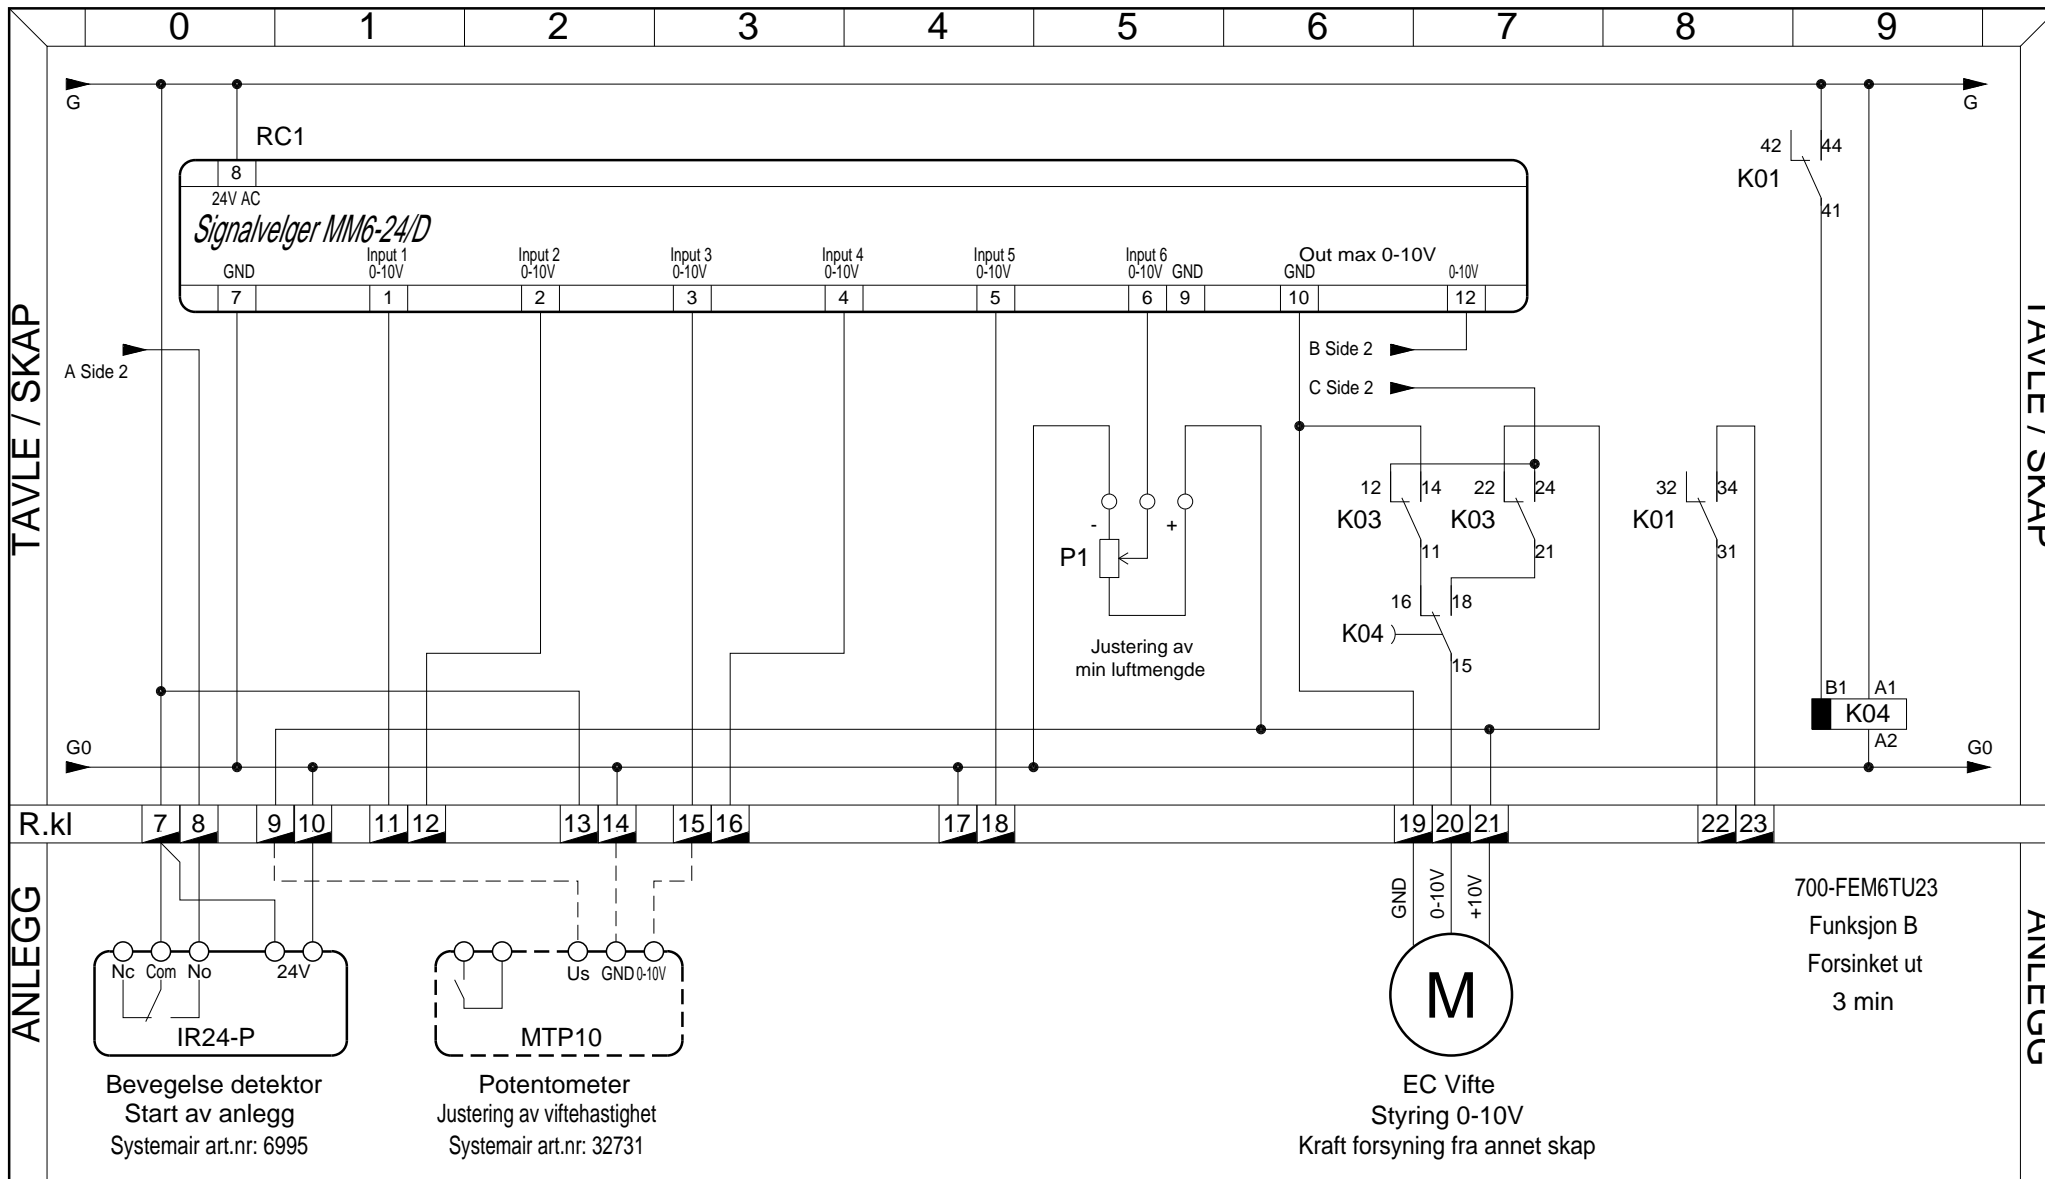

Konstr.: O. Johannessen

Ordre nr.: SAS-VV

Side

1

Produsent  JØTRONIC Jøtronic Elektro as JØTRONIC Elektro a.s Travbaneveien 3 N-4031 Stavanger Tlf 51 67 69 50	Art. nr 282470 SAS-VV Standard automatikkskap for ventilasjon-varmebatteri Prioritert tilluft eller avtrekk basert pa temp, fukt etc Fra serie nr. 9700-47	Rev. dato.: 17.03.2023 Rev. dato.:	Dato.: 15.02.2022 Konstr.: O. Johannessen	Side 2
	Utgave.: 2	Ordre nr.: SAS-VV		