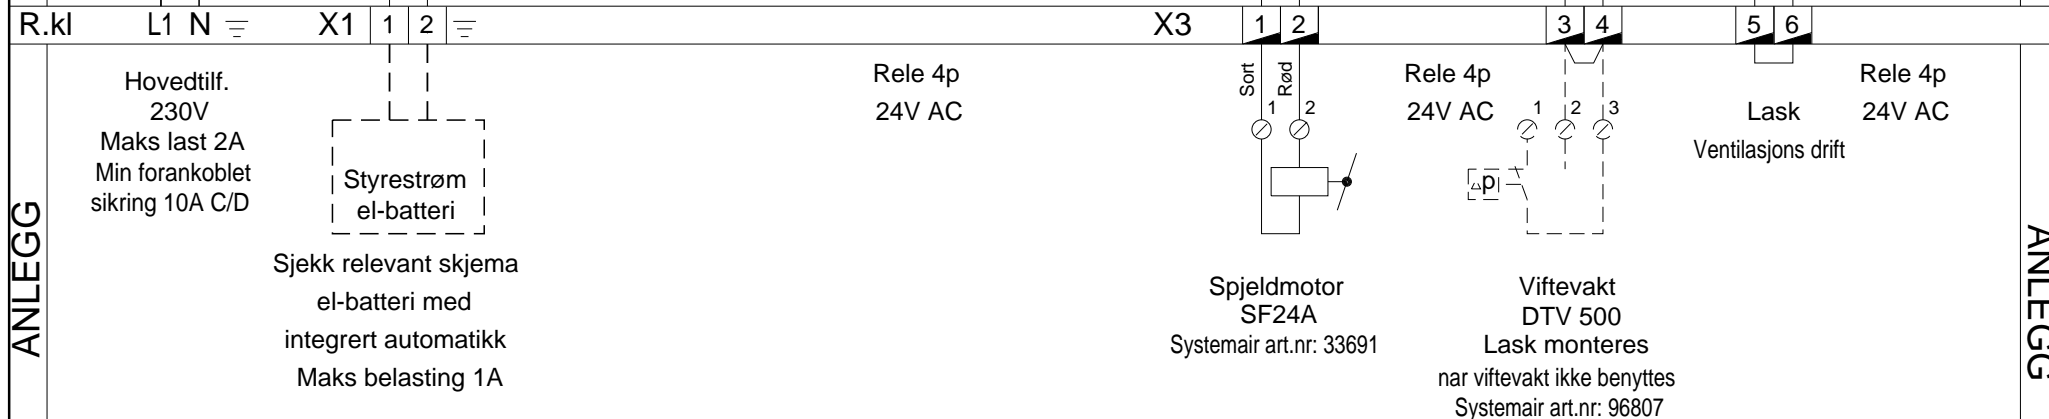

Produsent JØTRONIC Jøtronic Elektro as JØTRONIC Elektro a.s Travbaneveien 3 N-4031 Stavanger Tlf 51 67 69 50	Art. nr 282470 SAS-VV Standard automatikkskap for ventilasjon-varmebatteri Prioritert tilluft eller avtrekk basert pa temp, fukt etc Fra serie nr. 9700-47	Rev. dato.: 17.03.2023 Rev. dato.:	Dato.: 15.02.2022 Konstr.: O. Johannessen	Side 2
	Utgave.: 2	Ordre nr.: SAS-VV