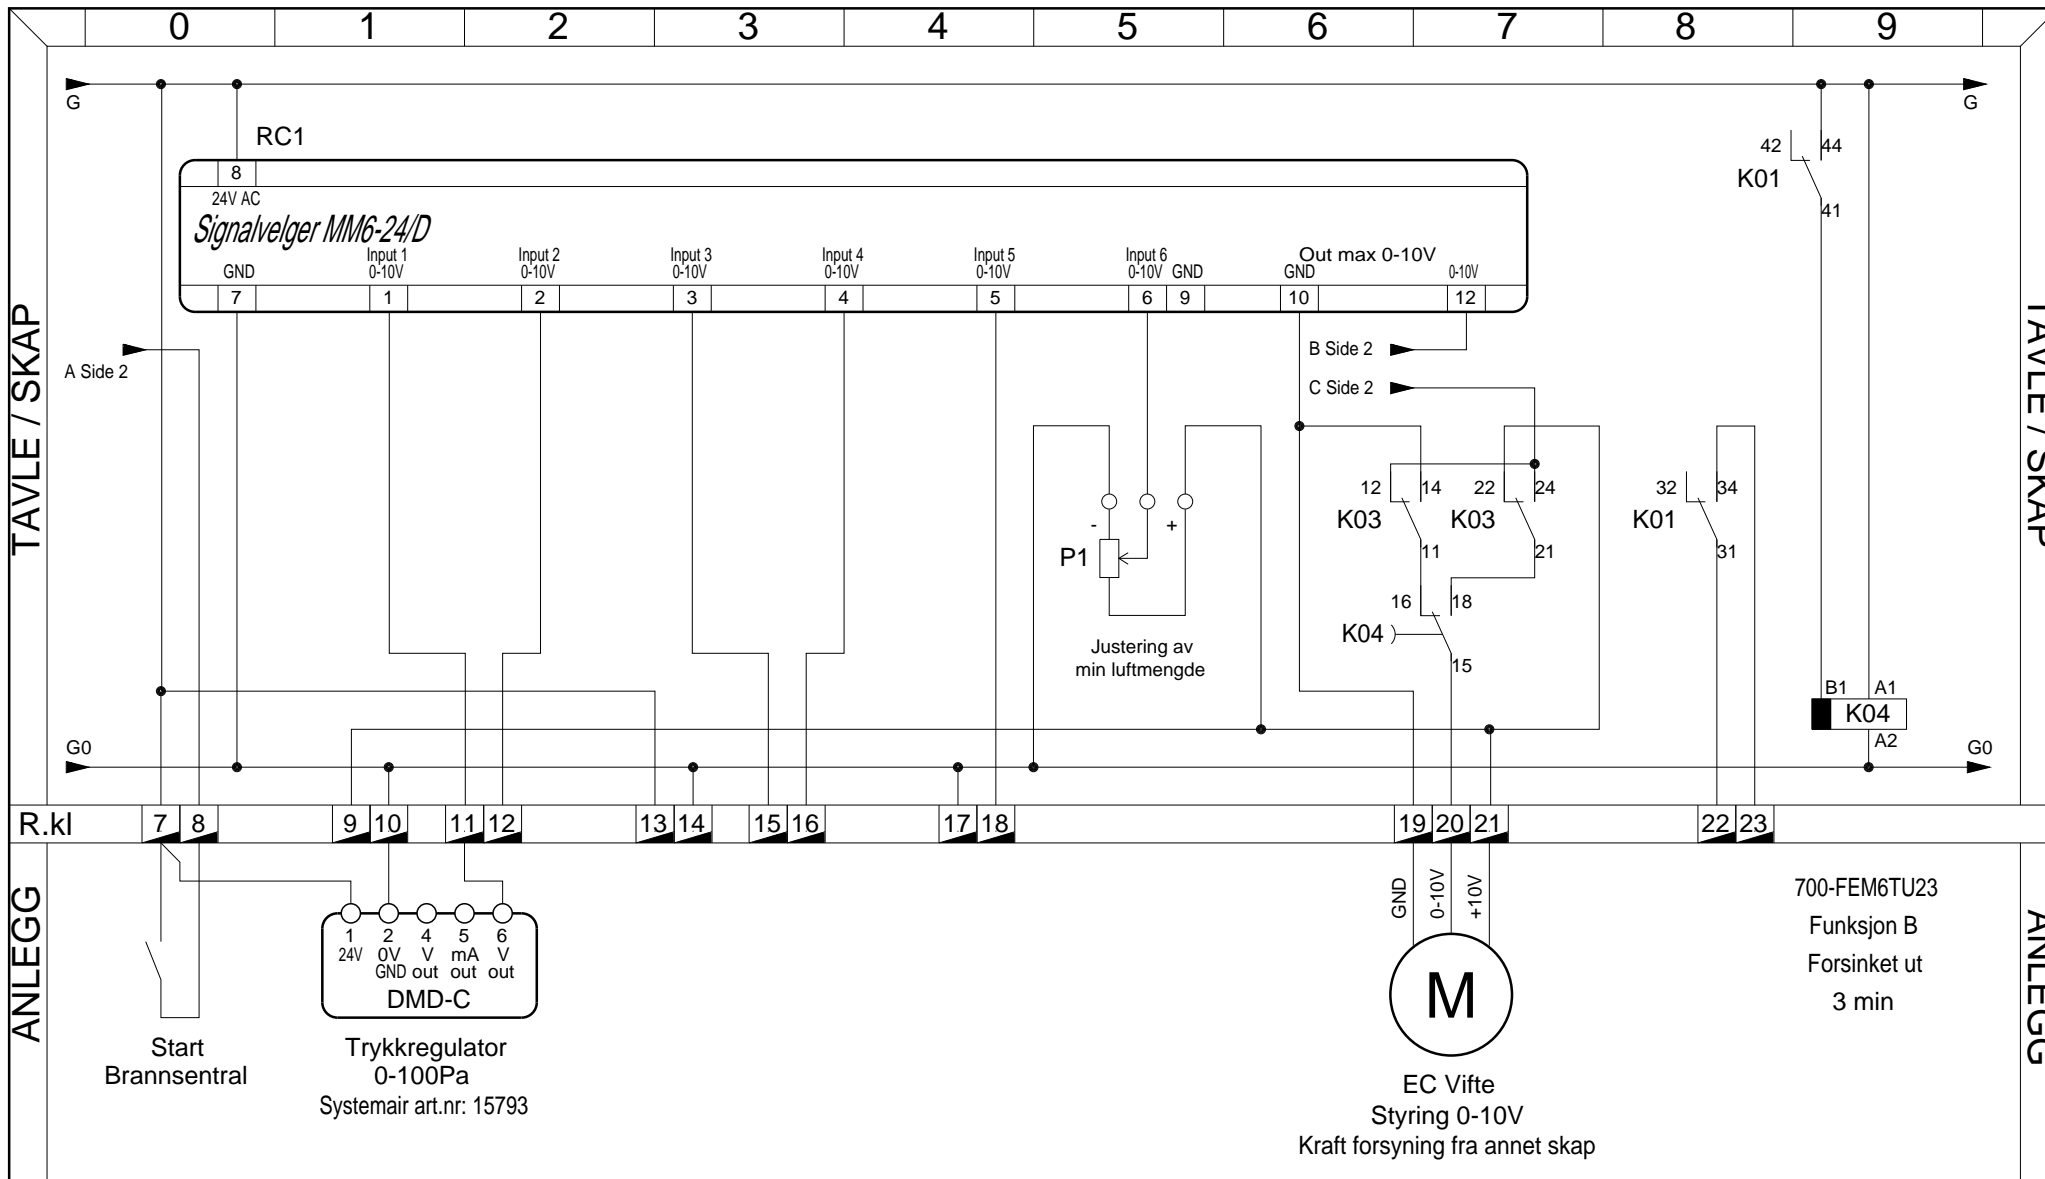

Produsent

JØTRONIC

Jøtronic Elektro as

JØTRONIC Elektro a.s
Travbaneveien 3
N-4031 Stavanger
Tlf 51 67 69 50

Art. nr 282470 SAS-T

Standard automatiskskap trykkregulering
Trykkregulering av trapperom, tavlerom etc.
Fra serie nr. 9700-47

Rev. dato.: 17.03.2023

Rev. dato.:

Utgave.: 2

Dato.: 15.02.2022

Konstr.: O. Johannessen

Ordre nr.: SAS-T

Side

3