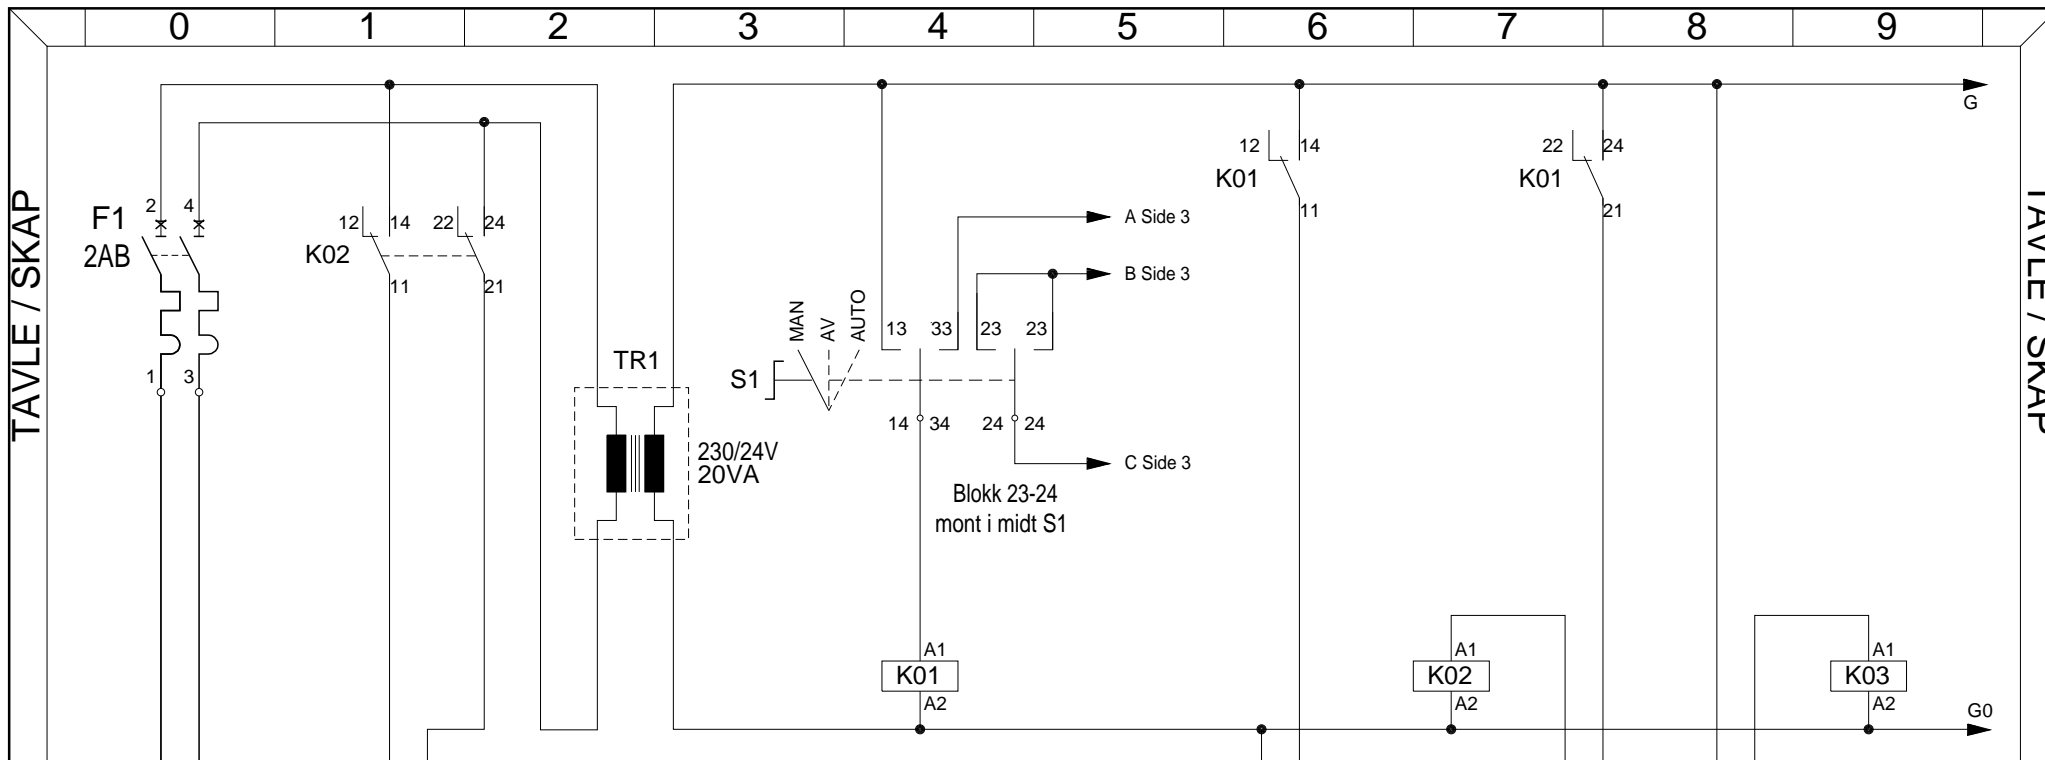

R.kl L1 N X1 1 2 X3 1 2 3 4 5 6

Hovedtilf. 230V Maks last 2A Min forankoblet sikring 10A C/D	Rele 4p 24V AC	Spjeldmotor SF24A Systemair art.nr: 33691	Rele 4p 24V AC Lask Trykksetting Rele 4p 24V AC

Produsent JØTRONIC Jøtronic Elektro as	Art. nr 282470 SAS-T Standard automatikkskap trykkregulering Trykkregulering av trapperom, tavlerom etc. Fra serie nr. 9700-47	Rev. dato.: 17.03.2023	Dato.: 15.02.2022	Side 2
		Rev. dato.:	Konstr.: O. Johannessen	
		Utgave.: 2	Ordre nr.: SAS-T	

JØTRONIC Elektro a.s
Travbaneveien 3
N-4031 Stavanger
Tlf 51 67 69 50