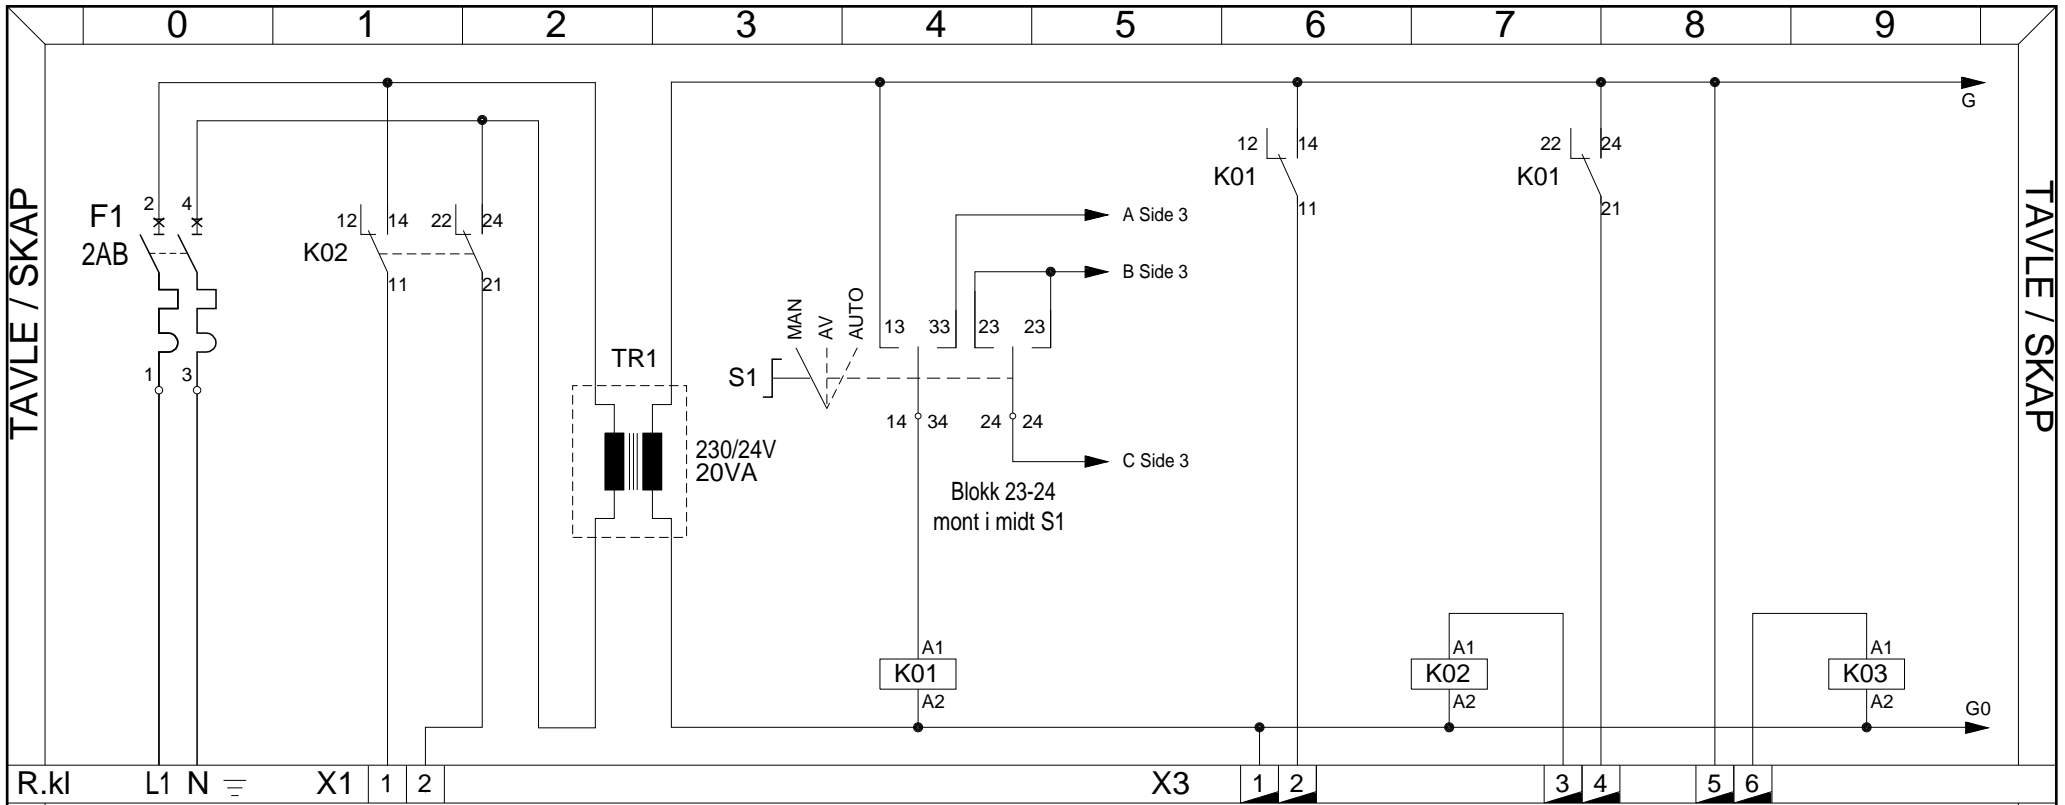

R.kl	L1 N	X1	1	2	X3	1	2	3	4	5	6				
Hovedtilf. 230V Maks last 2A Min forankoblet sikring 10A C/D				Relé 4p 24V AC				Relé 4p 24V AC				Relé 4p 24V AC			

Produsent JØTRONIC Jøtronic Elektro as	JØTRONIC Elektro a.s Travbaneveien 3 N-4031 Stavanger Tlf 51 67 69 50	Art. nr 282470 SAS-BG		Rev. dato.: 17.03.2023		Dato.: 15.02.2022		Side 2
		Standard automatiskskap brann, garasje Prioritert avtrekk ved brann og røykventilasjon Fra serie nr. 9700-47		Rev. dato.:		Konstr.: O. Johannessen		
		Utgave.: 2		Ordre nr.: SAS-BG