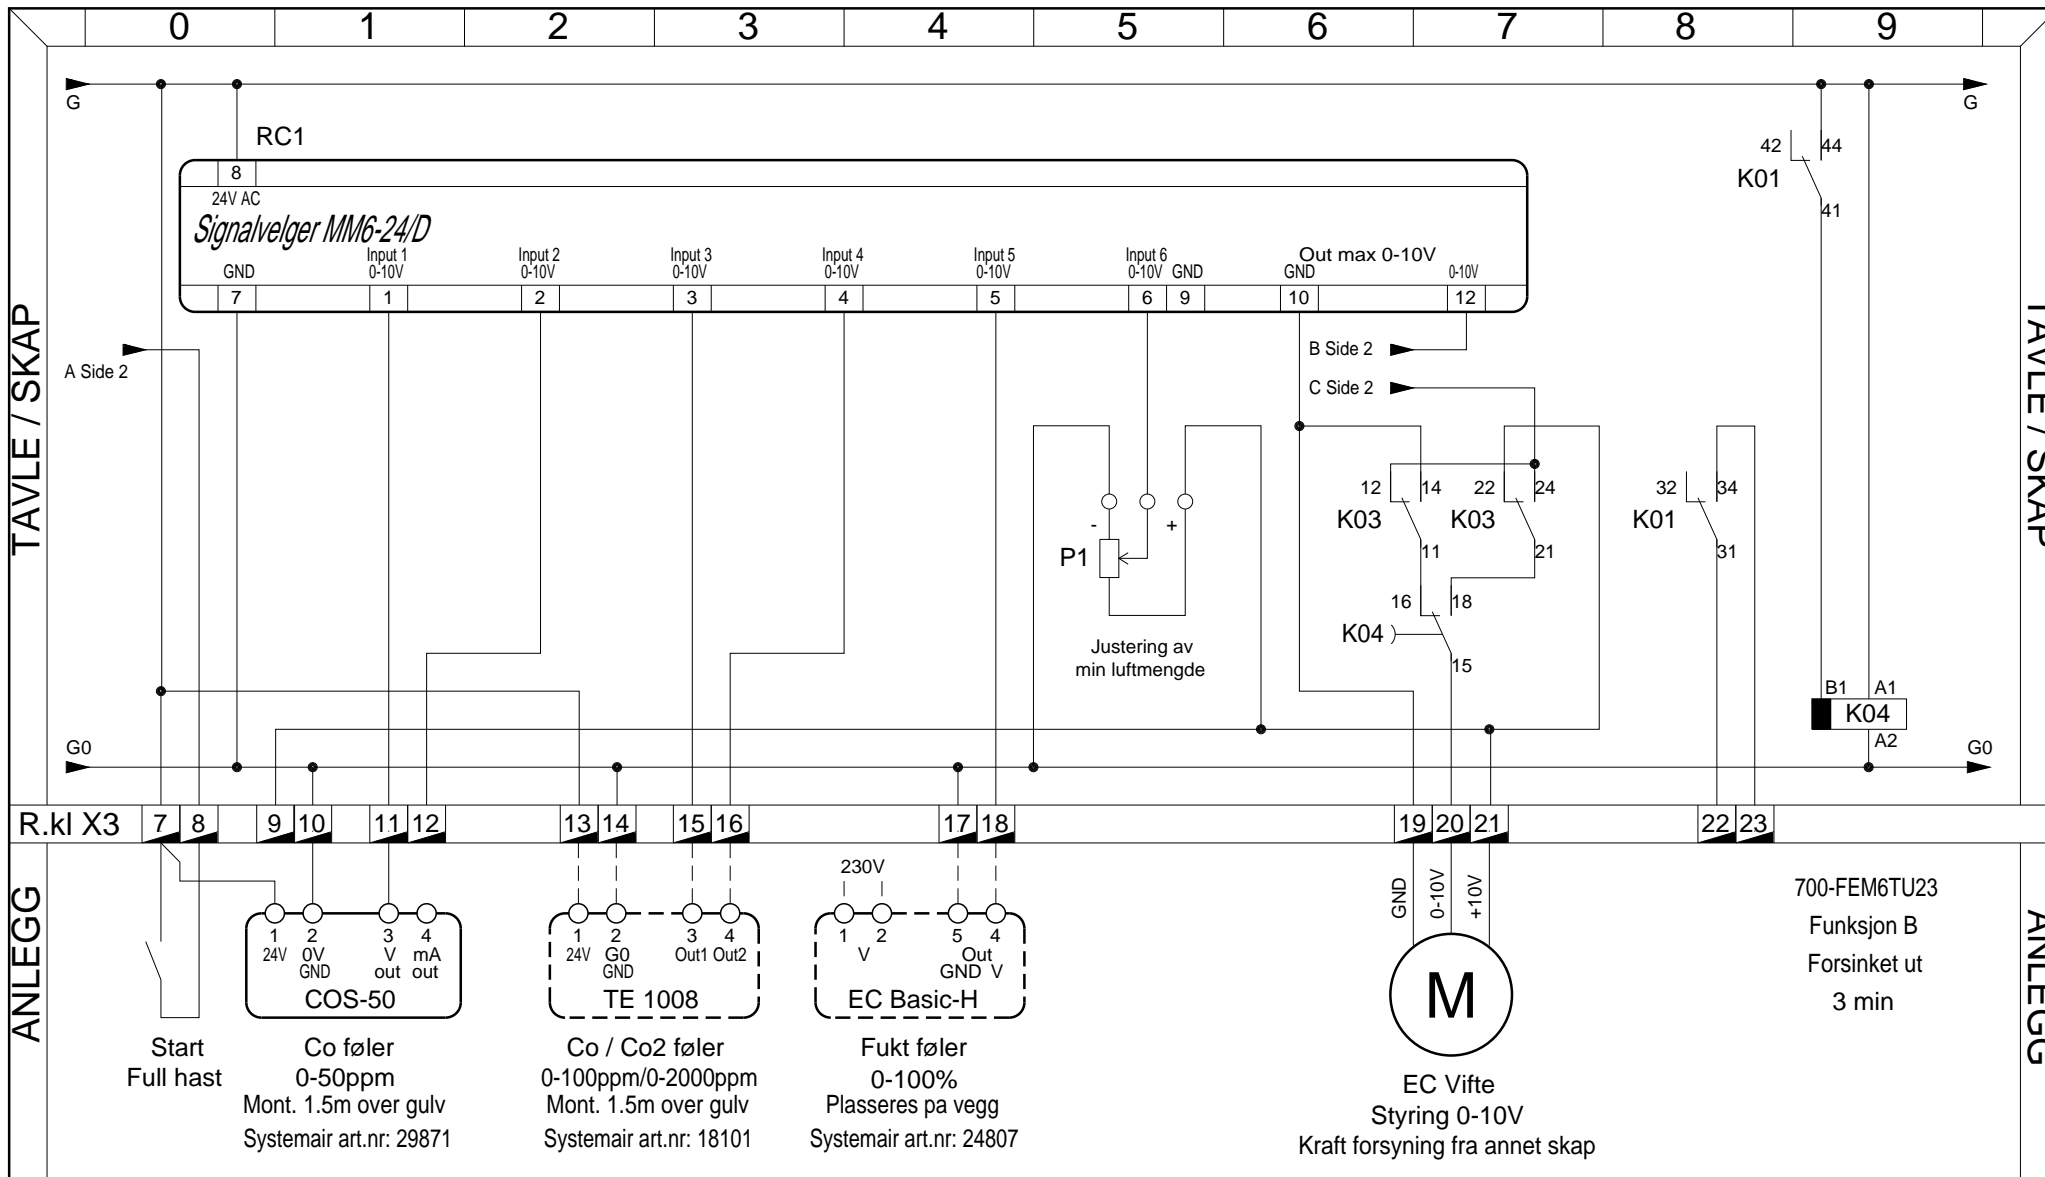

Produsent

JØTRONIC

Jøtronic Elektro as

JØTRONIC Elektro a.s
Travbaneveien 3
N-4031 Stavanger
Tlf 51 67 69 50

Art. nr 282470 SAS-BG

Standard automatiskskap brann, garasje
Prioritert avtrekk ved brann og røykventilasjon
Fra serie nr. 9700-47

Rev. dato.: 17.03.2023

Rev. dato.:

Utgave.: 2

Dato.: 15.02.2022

Konstr.: O. Johannessen

Ordre nr.: SAS-BG

Side

3