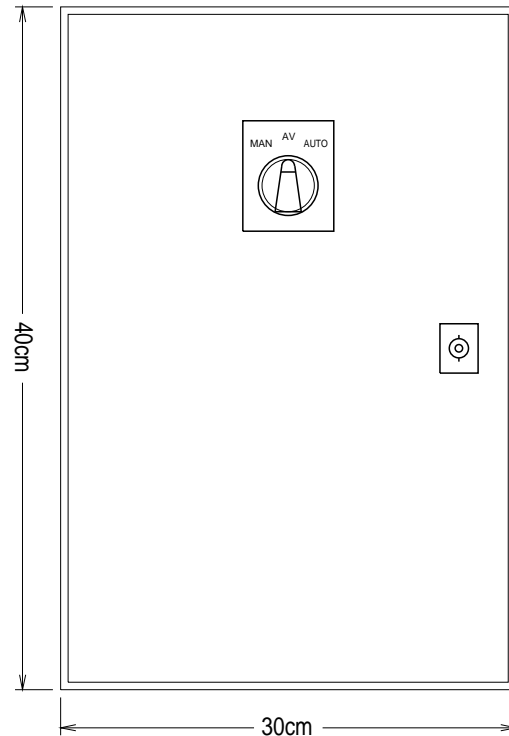

Fargekode ledere

Kraft

L1 Sort
L2 Brun
L3 Gra (Hvit)
L1 L2 L3 Sort over 6mm²
N Lys blå

Styrestrøm 230V

L Hvit
L2/N Lys blå

Styrestrøm 24V

G Brun
G0 Orange

Rekkeklemmer

X1=400V / 230V
X2=230V
X3=24V

Kabelinnføring

Skapdybde 15cm

Festehull 8.5mm

Produsent

JØTRONIC

Jøtronic Elektro as

JØTRONIC Elektro a.s
Travbaneveien 3
N-4031 Stavanger
Tlf 51 67 69 50