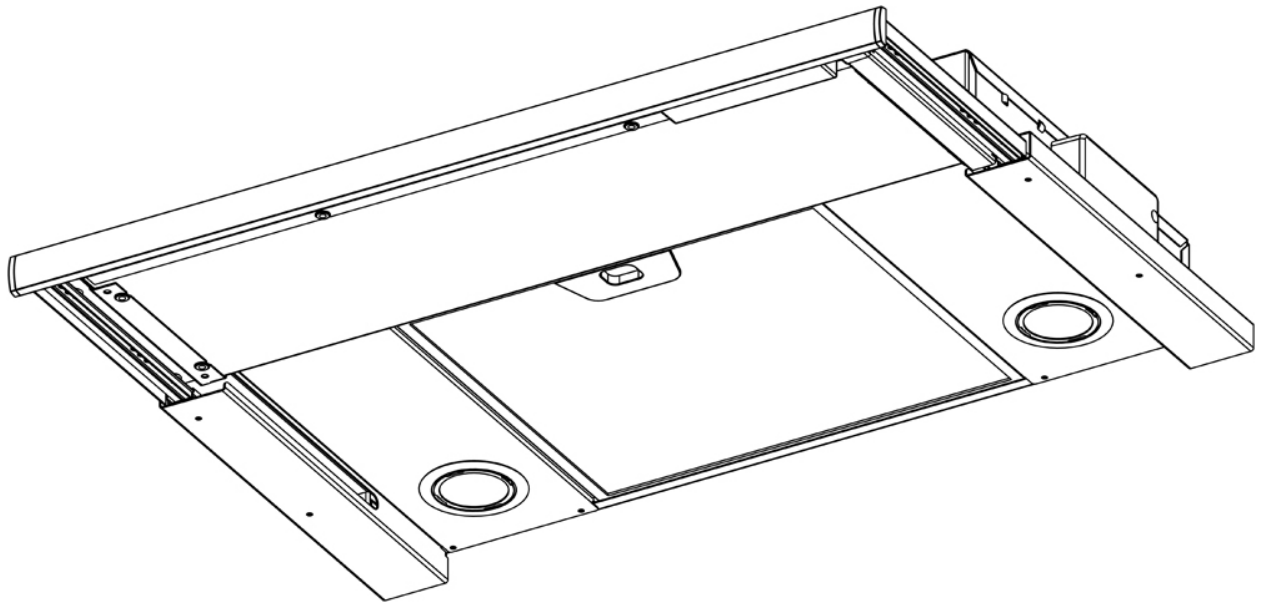

# Spare Parts List

Hood 392-12  
Systemair No